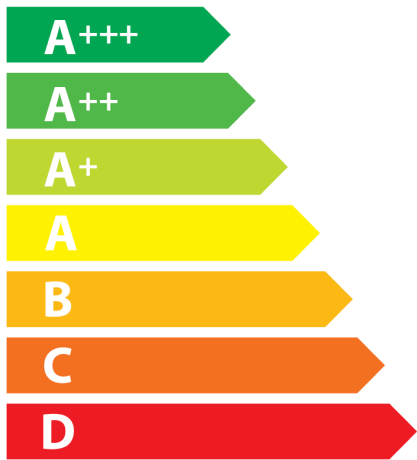

ENERG
енергия · ενέργεια

ELICA

E017EII-035-004

60
kWh/annum

A B C D E F G

A B C D E F G

A B C D E F G

70dB