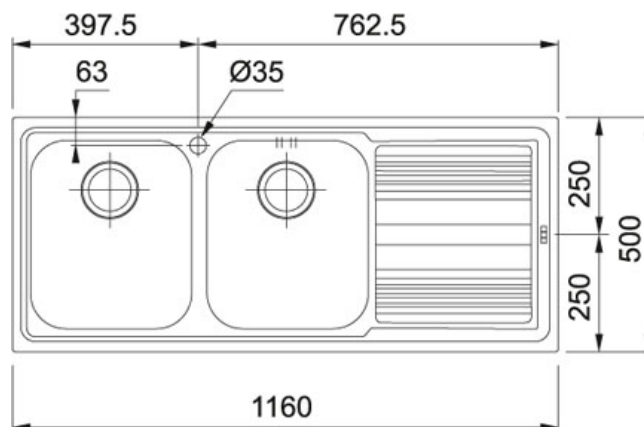

Logica Line LLX 621 Inox satinato | 101.0085.849

FAMIGLIA : Lavelli | SERIE : Logica Line | MODELLO : LLX 621 | FINITURA : Inox satinato | INSTALLAZIONE : Incasso

DATI TECNICI

Lunghezza totale	1.160,00 mm
Larghezza totale	500,00 mm
Lunghezza vasca grande	340,00 mm
Larghezza vasca grande	400,00 mm
Profondità vasca grande	180,00 mm
Lunghezza vasca piccola	340,00 mm
Profondità vasca piccola	180,00 mm
Posizione Gocciolatoio	Lato Destro
Foro Incasso	1140x480
Bordo	SLIM
Base	80
Dimensioni	1160x500
Verso opposto	101.0150.821
Size Chart	XL
Prezzo	285,00 €

FUNZIONI

 Bordo slim	 Dissipatore AISI 304
--	---