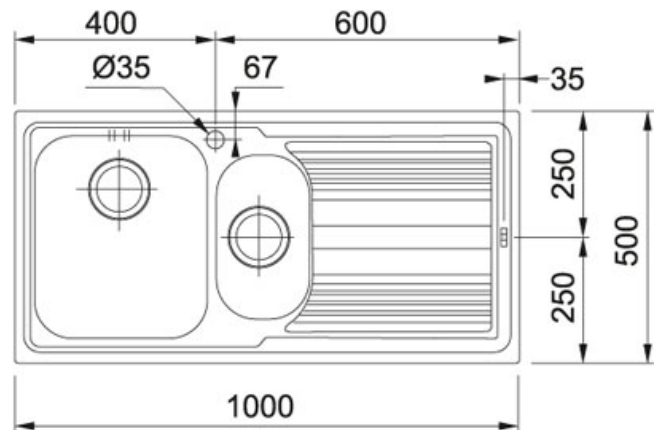

## Logica Line LLX 651 Inox satinato | 101.0085.810

FAMIGLIA : Lavelli | SERIE : Logica Line | MODELLO : LLX 651 | FINITURA : Inox satinato | INSTALLAZIONE : Incasso

### DATI TECNICI

Lunghezza totale	1.000,00 mm
Larghezza totale	500,00 mm
Lunghezza vasca grande	340,00 mm
Larghezza vasca grande	400,00 mm
Profondità vasca grande	195,00 mm
Lunghezza vasca piccola	165,00 mm
Larghezza vasca piccola	306,00 mm
Profondità vasca piccola	155,00 mm
Posizione Gocciolatoio	Lato Destro
Bordo	SLIM
Foro Incasso	980x480
Base	60 (80 se terminale)
Dimensioni	1000X500
Verso opposto	101.0085.812
Size Chart	XL
Prezzo	285,00 €