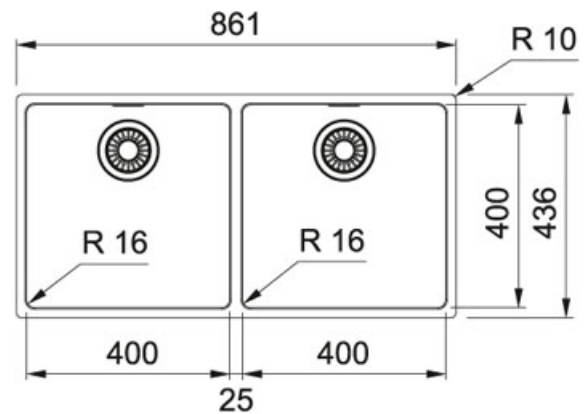

Maris Inox satinato | 127.0525.283

FAMIGLIA : **Lavelli** | SERIE : **Maris** | MODELLO : **MRX 220-40-40** | FINITURA : **Inox satinato** | PRODUCT LINES : **Maris** |
INSTALLAZIONE : **Filotop** | INSTALLAZIONE : **Semifilo**

DATI TECNICI

Lunghezza vasca grande	400,00 mm
Larghezza vasca grande	400,00 mm
Profondità vasca grande	180,00 mm
Lunghezza vasca piccola	400,00 mm
Larghezza vasca piccola	400,00 mm
Profondità vasca piccola	180,00 mm
Base	90
Foro Incasso	Vedi libretto istruzioni
Size Chart	XL

FUNZIONI

	Bordo semifilo		Bordo filotop
---	-------------------	---	------------------