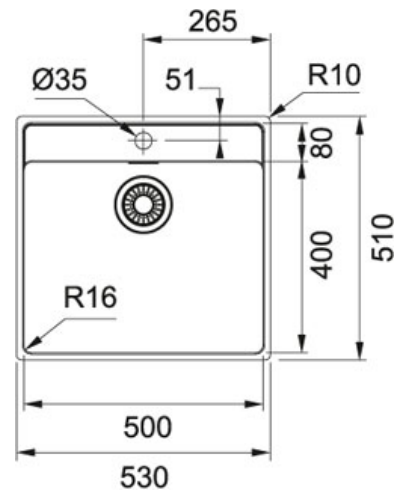

Maris Inox satinato | 127.0525.273

FAMIGLIA : **Lavelli** | SERIE : **Maris** | FINITURA : **Inox satinato** | MODELLO : **MRX 210-50 TL** | PRODUCT LINES : **Maris** |
INSTALLAZIONE : **Filotop** | INSTALLAZIONE : **Semifilo**

DATI TECNICI

Profondità vasca grande	180,00 mm
Lunghezza vasca grande	500,00 mm
Larghezza vasca grande	400,00 mm
Base	55
Foro Incasso	Vedi libretto istruzioni
Size Chart	L

FUNZIONI

 Bordo semifilo	 Bordo filotop
--------------------------------------------------------------------------------------------------------	-------------------------------------------------------------------------------------------------------