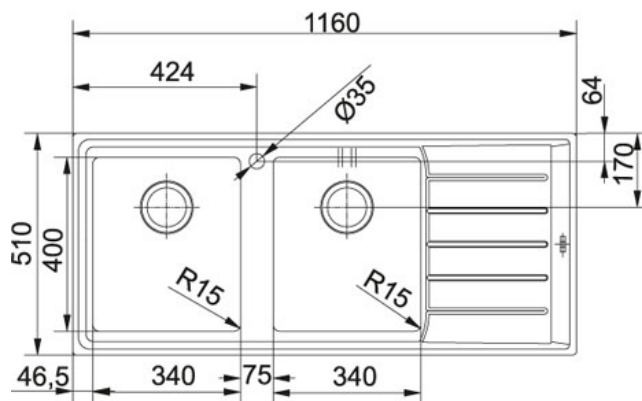

Neptune Plus NPX 621 Inox satinato | 101.0068.377

FAMIGLIA : Lavelli | SERIE : Neptune Plus | MODELLO : NPX 621 | FINITURA : Inox satinato | PRODUCT LINES : Neptune Plus | INSTALLAZIONE : Incasso

DATI TECNICI

Lunghezza vasca grande	340,00 mm
Larghezza vasca grande	400,00 mm
Profondità vasca grande	220,00 mm
Lunghezza vasca piccola	340,00 mm
Profondità vasca piccola	180,00 mm
Foro Incasso	1140x490
Dimensioni	1160x510
Base	80 (90 se terminale)
Nota	Con top spessore inferiore a 30mm base da 1200 TIS System incluso
Bordo	SLIM
Verso opposto	101.0068.381
Size Chart	XL