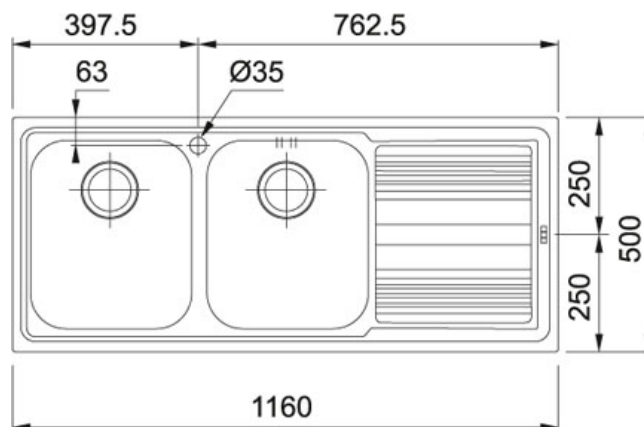

## Logica Line LLX 621 Inox satinato | 101.0085.849

FAMIGLIA : Lavelli | SERIE : Logica Line | MODELLO : LLX 621 | FINITURA : Inox satinato | INSTALLAZIONE : Incasso

### DATI TECNICI

Lunghezza totale	1.160,00 mm
Larghezza totale	500,00 mm
Lunghezza vasca grande	340,00 mm
Larghezza vasca grande	400,00 mm
Profondità vasca grande	195,00 mm
Lunghezza vasca piccola	340,00 mm
Profondità vasca piccola	195,00 mm
Foro Incasso	1140x480
Bordo	SLIM
Base	80
Dimensioni	1160x500
Verso opposto	101.0150.821
Size Chart	XL
Prezzo	285,00 €

### FUNZIONI

	Bordo slim		Dissipatore AISI 304
---	------------	---	----------------------