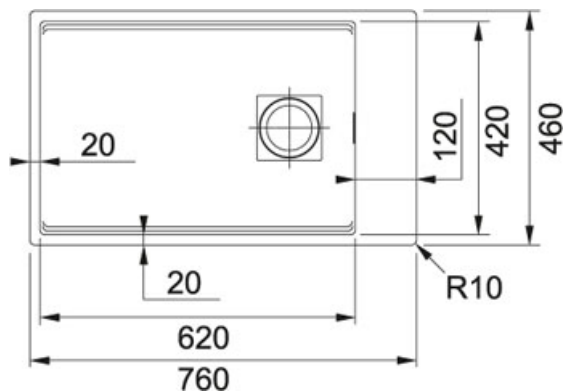

## Cromado - Storm | 125.0529.856

FAMÍLIA : Lava-Louças | SÉRIE : Kubus 2 | MODELO : KNG 110-62 | ACABAMENTO : Cromado - Storm | TIPO DE INSTALAÇÃO : Instalação Inferior

### INFORMAÇÃO TÉCNICA

Largura total	460,00 mm
Comprimento cuba grande	620,00 mm
Largura cuba grande	420,00 mm
Profundidade da cuba grande	200,00 mm
Número de Cubas	1
Posição do Escorredor	Sem
Encastre Comprimento	720,00 mm
Encastre Largura	420,00 mm
Comprimento total	760,00 mm