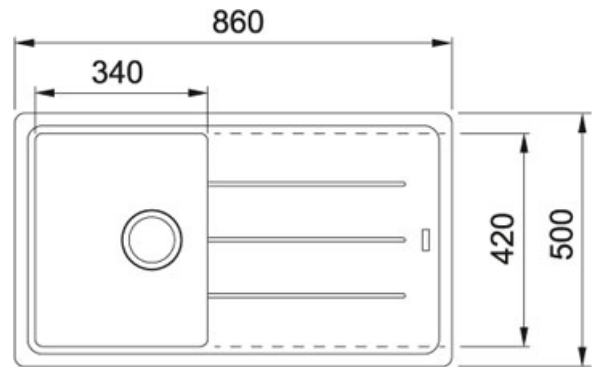

# Boston BFG 611-86 Oyster | 114.0490.335

FAMIGLIA : Lavelli | SERIE : Boston | MODELLO : BFG 611-86 | FINITURA : Oyster | INSTALLAZIONE : Incasso

## DATI TECNICI

Foro Incasso	840X480
Profondità vasca grande	200,00 mm
Larghezza vasca grande	420,00 mm
Base	45
Lunghezza vasca grande	340,00 mm
Posizione Gocciolatoio	reversible
Dimensioni	860x500
Lunghezza totale	860,00 mm
Larghezza totale	500,00 mm
Size Chart	XL
Prezzo	360,00 €