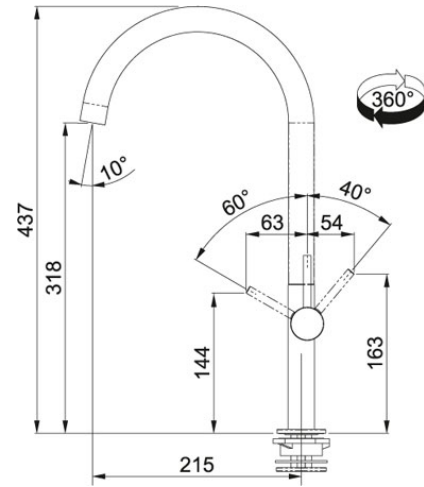

Lounge Canna girevole Cromato | 115.0251.873

FAMIGLIA : Miscelatori | SERIE : Lounge | MODELLO : Canna girevole | FINITURA : Cromato | INSTALLAZIONE : Lavello/piano di lavoro

DATI TECNICI

Version	Swivel Spout
Tipo	Miscelatore monocomando
Rumorosità	1
Posizione leva	Destra
Rotazione Canna	360 °
Cartuccia	a dischi ceramici Ø 28
Flessibili	inox
Base	diam. 50 mm
Prodotto consigliato	Coppia filtri (0399470)
Prezzo	178,00 €
Codice	0738178