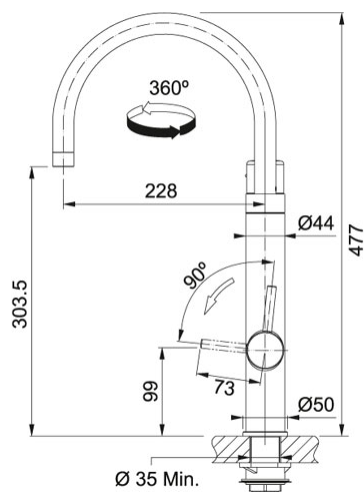

Canna girevole Cromato - Gun metal | 120.0621.229

FAMIGLIA : Sistemi per il trattamento acqua | MODELLO : Canna girevole | FINITURA : Cromato - Gun metal | SERIE : Vital 2in1 | TAP-FUNCTION : Filtered | FAMIGLIA : Miscelatori

- Filtra l'acqua nel punto di utilizzo per garantire massima sicurezza ed igiene
- Mantiene i sali minerali benefici
- Rimuove cattivi odori e sapori dall'acqua (ad esempio cloro)
- Riduce il consumo di plastica del 99%
- Occupa pochissimo spazio : nessun ingombro sotto al top
- E' composto da un filtro ad elevata capacità filtrante per circa 500 litri di acqua (il consumo di circa 2 mesi)
- Indicatore luminoso esaurimento filtro
- Filtro Made in Switzerland

Per il miscelatore Vital sono disponibili due tipologie di filtro : Vital High Performance e Vital High Flow. Per i dettagli consulta sotto la sezione accessori.

DATI TECNICI

Rotazione Canna	360 °
Height Overall	477,00 mm
Altezza della canna	303,50 mm
Cartuccia	a dischi ceramici Ø 35
Tipo	Miscelatore monocomando
Base	50
Prodotto consigliato	Coppia filtri (0399470)
Tutorial-Page	Vital
Version	Swivel Spout
Shop	Acquista online
Prezzo	670,00 €

FUNZIONI

Filtra il 99,9% di batteri	Retains 99% of viruses
Filters out microplastics	Filters out rust and sediments
Simple use	Self-disinfecting
Filters up to 500 L (132 gal)	Suitable for drinking
Removes tastes and odours	Removes pesticides
	Removes residues of medicaments and hormones