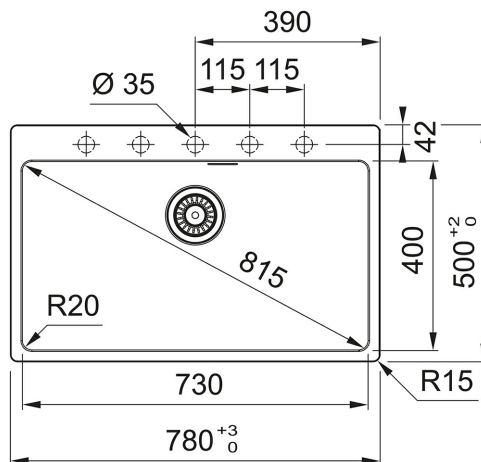

Nero | 114.0661.711

FAMIGLIA : Lavelli | PRODUCT LINES : Maris | INSTALLAZIONE : Incasso | FINITURA : Nero | MODELLO : MRG 610-73 TL | SERIES : Centro

DATI TECNICI

Lunghezza totale	780,00 mm
Larghezza totale	500,00 mm
Lunghezza vasca grande	730,00 mm
Larghezza vasca grande	400,00 mm
Profondità vasca grande	200,00 mm
Cutout Length	760,00 mm
Cutout Width	480,00 mm
Posizione Gocciolatoio	NO
Base	80
Prezzo	430,00 €