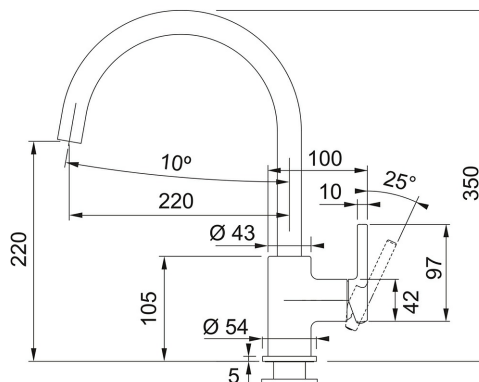

Bateria kuchenna ze stałą wylewką Czarny mat | 115.0626.019

RODZINA : Baterie kuchenne | MODEL : Bateria kuchenna ze stałą wylewką | SERIA : Lina | WYKOŃCZENIE : Czarny mat

Lina XL

Bateria pasuje do zlewozmywaków Fragranit+ w kolorze czarny mat.

DANE TECHNICZNE

Rodzaj baterii	Wysokociśnieniowa
Położenie dźwigni mieszacza	Dźwignia mieszacza z boku
Ilość otworów (pod baterię, pokrętło korka automatycznego, inne)	Jeden Ø35mm
Głowica	Głowica ceramiczna Ø 35
Obrót wylewki w stopniach	360 °
Zakres ruchu dźwigni mieszacza	0/90
Min. szerokość podbudowy	Ø-54-MM
Wersja	Bateria kuchenna ze stałą wylewką
Cena	538,92 zł

CECHY PRODUKTU

	Otwór montażowy Ø 35 mm		Stała wylewka
			Obrót wylewki w stopniach: 360