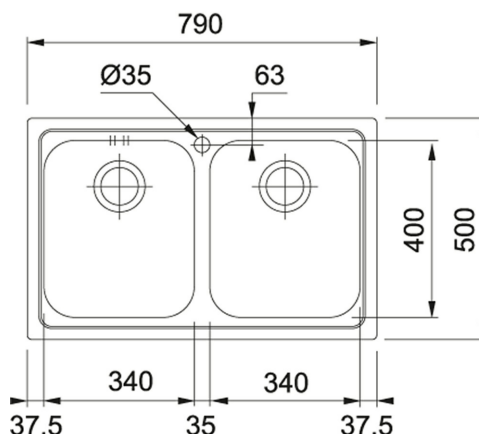

LLX 620 Inox satinato | 101.0153.289

FAMIGLIA : Lavelli | SERIES : Logica Line | MODELLO : LLX 620 | FINITURA : Inox satinato | INSTALLAZIONE : Incasso

DATI TECNICI

Lunghezza totale	790,00 mm
Larghezza totale	500,00 mm
Lunghezza vasca grande	340,00 mm
Larghezza vasca grande	400,00 mm
Profondità vasca grande	195,00 mm
Lunghezza vasca piccola	340,00 mm
Profondità vasca piccola	195,00 mm
Cutout Length	770,00 mm
Cutout Width	480,00 mm
Posizione Gocciolatoio	NO
Foro Incasso	770x480
Dimensioni	790x500
Base	80
Bordo	SLIM
Size Chart	XL
Prezzo	295,00 €

FUNZIONI

Incasso	Sifone incluso
ALSI 304	Dissipatore optional
Waste outlet 3.5_2	Fragranite anti-UV
Bordo semifilo	Base 80 cm
	Garanzia 2 anni