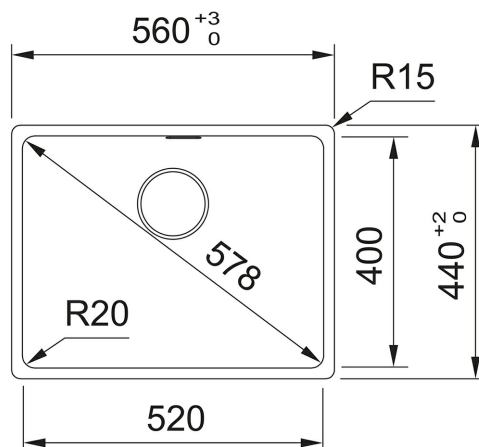

## Black Matt | 114.0661.658

FAMIGLIA : **Lavelli** | SERIES : **Maris** | PRODUCT LINES : **Maris** | INSTALLAZIONE : **Incasso** | MODELLO : **MRG 610-52** |  
FINITURA : **Black Matt**

### DATI TECNICI

Lunghezza totale	560,00 mm
Larghezza totale	440,00 mm
Lunghezza vasca grande	520,00 mm
Larghezza vasca grande	400,00 mm
Profondità vasca grande	200,00 mm
Cutout Length	540,00 mm
Cutout Width	430,00 mm
Posizione Gocciolatoio	NO
Base	60
Prezzo	455,00 €