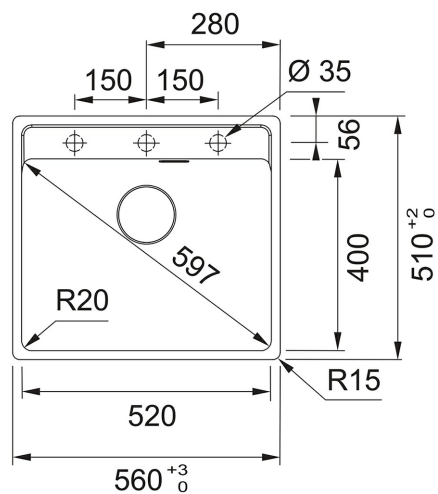

Black Matt | 114.0661.642

FAMIGLIA : **Lavelli** | SERIES : **Maris** | PRODUCT LINES : **Maris** | INSTALLAZIONE : **Incasso** | FINITURA : **Black Matt** |
 MODELLO : **MRG 610-52 TL**

DATI TECNICI

Lunghezza totale	560,00 mm
Larghezza totale	510,00 mm
Lunghezza vasca grande	520,00 mm
Larghezza vasca grande	400,00 mm
Profondità vasca grande	200,00 mm
Cutout Length	540,00 mm
Cutout Width	500,00 mm
Posizione Gocciolatoio	NO
Base	60
Prezzo	485,00 €