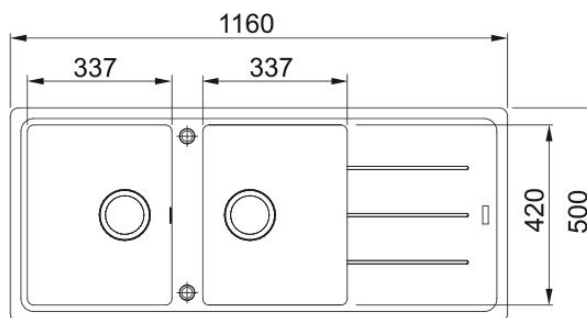

BOSTON BFG 620-34-34 BLACK MATT | 114.0661.716

Dati tecnici

Estetica

Tipologia lavello	Lavello (con gocciolatoio)
Materiale	Fragranite
Numero vasche	2
Colore	Black matt
Finitura	Nessuno

Dimensioni

Dim. esterna : da dx a sx	1160.0
Dim. esterna : fronte/retro	500.0
Dim. vasca 1 : da dx a sx	337.0
Dim. vasca 1 : fronte/retro	420.0
Vasca 1 : profondità	200.0
Dim. vasca 2 : da dx a sx	337.0
Dim. vasca 2 : fronte/retro	420.0
Vasca 2 : profondità	200.0
Dim. foro incasso : da dx a sx	1140.0
Dim. foro incasso : fronte/ret	480.0

Installazione

Base	80 cm
------	-------

Specifiche prodotto

Tipo installazione	Incasso
Scarico	3 1/2"
Posizione gocciolatoio	Gocciolatoio reversibile

Dati generali

Marchio	FRANKE
Famiglia prodotti	Maris
Gamma	Basis
Certificazione	CE