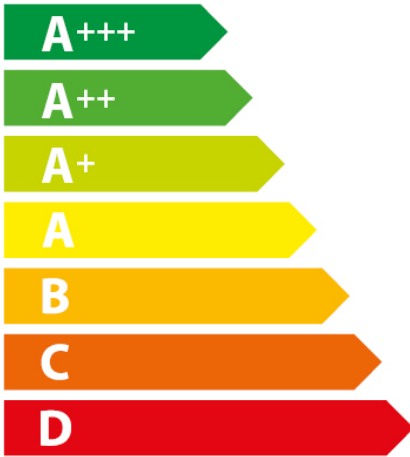

ENERG
енергия · ενεργεια

AEG

PE7000S80 949 598 462

33
kWh/annum

ABCDEF G

ABCDEF G

66dB