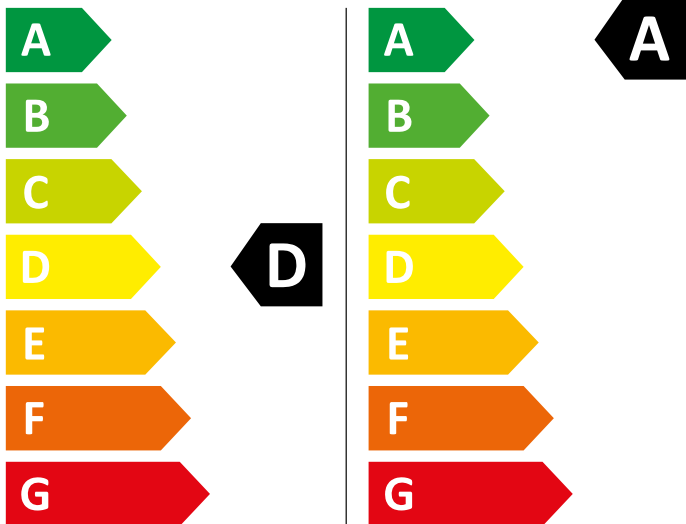

# ENERG

Haier

HWD120-B14367U1

371 kWh / 100

33 kWh / 100

8.0kg

12.0kg

80L